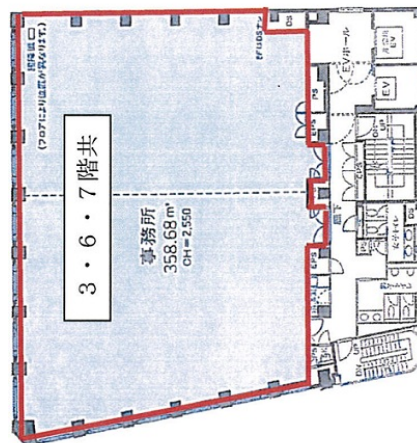

アクロス新川ビルアネックス 5階108.5坪

東京都中央区新川1-16-14

物件MAP

賃貸条件	
坪数	108.5坪
階数	5階
入居可能日	

ビル情報	
所在地	東京都中央区新川1-16-14
最寄り駅	東京メトロ日比谷線 茅場町駅 徒歩5分 東京メトロ東西線 茅場町駅 徒歩5分 東京メトロ日比谷線 八丁堀駅 徒歩8分 JR京葉線 八丁堀駅 徒歩8分
エリア	八丁堀・茅場町エリア
竣工	1994年6月
耐震	新耐震基準
階数	地上10階 地下2階
用途	事務所
構造	S造、一部SRC造

設備情報	
エレベーター	2基
空調	個別空調
OAフロア	OAフロア
基準階天井高	2,550mm
光ファイバー	有り
トイレ	男女別・室外
セキュリティ	有り
駐車場	有り

事務所移転の簡単検索サイト

Quick Service

クイックサービス

アクロス新川ビルアネックス 5階108.5坪 東京都中央区新川1-16-14

八丁堀・茅場町エリア (ビルID: 0024561) の賃貸オフィス

貸事務所・レンタルオフィス・オフィス移転ならQuickService