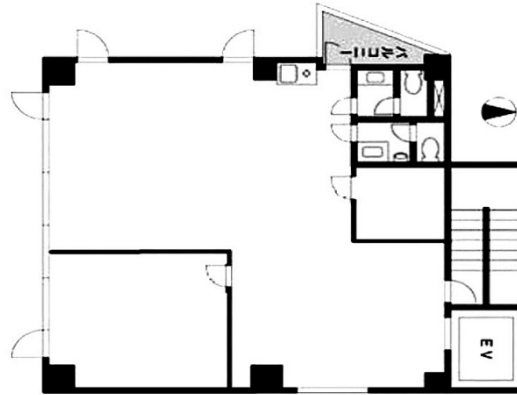

# 小田中ビル 3階36.6坪

東京都中央区新川1-15-11

## 物件MAP

賃貸条件	
月額賃料	432,000円 (税別)
坪数	36.6坪
坪単価	11,803円 (税別)
共益費	36,000円
礼金	1ヶ月
敷金 (保証金)	3ヶ月
階数	3階
入居可能日	即日

ビル情報	
所在地	東京都中央区新川1-15-11
最寄り駅	東京メトロ東西線 茅場町駅 徒歩5分 東京メトロ日比谷線 茅場町駅 徒歩5分 JR京葉線 八丁堀駅 徒歩6分 東京メトロ半蔵門線 水天宮前駅 徒歩6分 JR山手線 東京駅 徒歩18分
エリア	八丁堀・茅場町エリア
竣工	1993年2月
耐震	新耐震基準
階数	地上7階
用途	事務所
構造	RC造

設備情報	
エレベーター	1基
空調	個別空調
OAフロア	その他
基準階天井高	2,400mm
光ファイバー	有り
トイレ	男女別・室内
セキュリティ	有り
駐車場	有り