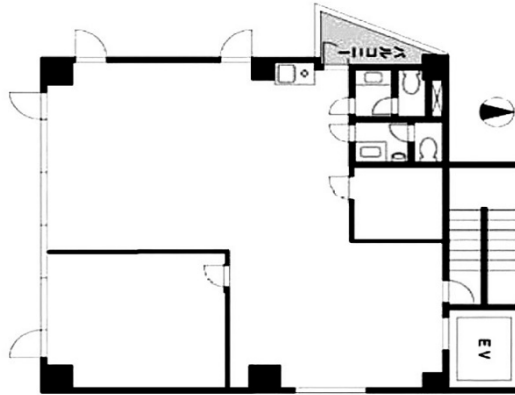

# 小田中ビル 3階36.6坪

東京都中央区新川1-15-11

## 物件MAP

賃貸条件	
月額賃料	432,000円 (税別)
坪数	36.6坪
坪単価	11,803円 (税別)
共益費	36,000円
礼金	1ヶ月
敷金 (保証金)	3ヶ月
階数	3階
入居可能日	即日

ビル情報	
所在地	東京都中央区新川1-15-11
最寄り駅	東京メトロ東西線 茅場町駅 徒歩5分 東京メトロ日比谷線 茅場町駅 徒歩5分 JR京葉線 八丁堀駅 徒歩6分 東京メトロ半蔵門線 水天宮前駅 徒歩6分 JR山手線 東京駅 徒歩18分
エリア	八丁堀・茅場町エリア
竣工	1993年2月
耐震	新耐震基準
階数	地上7階
用途	事務所
構造	RC造

設備情報	
エレベーター	1基
空調	個別空調
OAフロア	その他
基準階天井高	2,400mm
光ファイバー	有り
トイレ	男女別・室内
セキュリティ	有り
駐車場	有り

事務所移転の簡単検索サイト

**Quick Service**

クイックサービス

小田中ビル 3階36.6坪 東京都中央区新川1-15-11

八丁堀・茅場町エリア (ビルID: 0024555) の賃貸オフィス

貸事務所・レンタルオフィス・オフィス移転ならQuickService