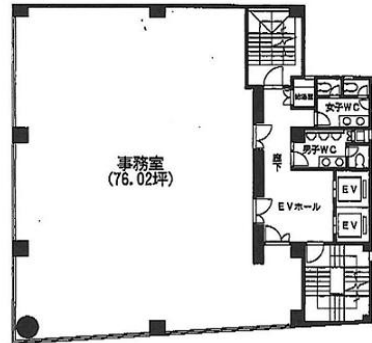

# 東京冷凍新川ビル 4階76.02坪

東京都中央区新川1-11-11

## 物件MAP

賃貸条件	
月額賃料	760,200円 (税別)
坪数	76.02坪
坪単価	10,000円 (税別)
共益費	228,060円
礼金	無し
敷金 (保証金)	12ヶ月
階数	4階
入居可能日	即日

ビル情報	
所在地	東京都中央区新川1-11-11
最寄り駅	東京メトロ東西線 茅場町駅 徒歩5分 東京メトロ日比谷線 八丁堀駅 徒歩5分 都営浅草線 宝町駅 徒歩5分
エリア	八丁堀・茅場町エリア
竣工	1990年7月
耐震	新耐震基準
階数	地上6階
用途	事務所
構造	S造

設備情報	
エレベーター	2基
空調	個別空調
OAフロア	OAフロア
基準階天井高	2,510mm
光ファイバー	有り
トイレ	男女別・室外
セキュリティ	有り
駐車場	有り