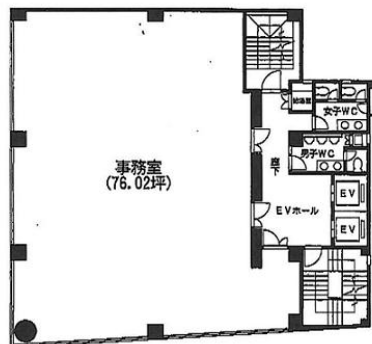

東京冷凍新川ビル 4階76.02坪

東京都中央区新川1-11-11

物件MAP

賃貸条件	
月額賃料	760,200円 (税別)
坪数	76.02坪
坪単価	10,000円 (税別)
共益費	228,060円
礼金	無し
敷金 (保証金)	12ヶ月
階数	4階
入居可能日	即日

ビル情報	
所在地	東京都中央区新川1-11-11
最寄り駅	東京メトロ東西線 茅場町駅 徒歩5分 東京メトロ日比谷線 八丁堀駅 徒歩5分 都営浅草線 宝町駅 徒歩5分
エリア	八丁堀・茅場町エリア
竣工	1990年7月
耐震	新耐震基準
階数	地上6階
用途	事務所
構造	S造

設備情報	
エレベーター	2基
空調	個別空調
OAフロア	OAフロア
基準階天井高	2,510mm
光ファイバー	有り
トイレ	男女別・室外
セキュリティ	有り
駐車場	有り

事務所移転の簡単検索サイト

東京冷凍新川ビル 4階76.02坪 東京都中央区新川1-11-11

八丁堀・茅場町エリア (ビルID: 0024549) の賃貸オフィス

貸事務所・レンタルオフィス・オフィス移転ならQuickService