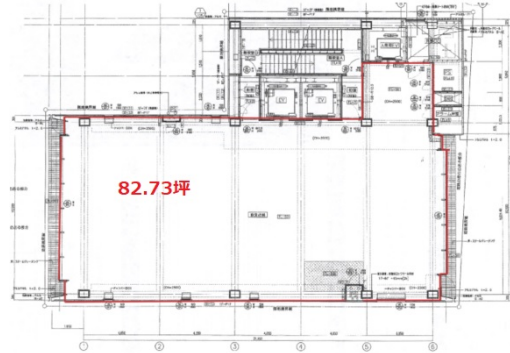

# JEWEL BOX GINZA 8階82.73坪

東京都中央区銀座8-9-15

## 物件MAP

賃貸条件	
坪数	82.73坪
階数	8階
入居可能日	
ビル情報	
所在地	東京都中央区銀座8-9-15
最寄り駅	JR山手線 新橋駅 徒歩3分 JR京浜東北線 新橋駅 徒歩3分 東京メトロ銀座線 銀座駅 徒歩5分 東京メトロ日比谷線 東銀座駅 徒歩8分
エリア	銀座エリア
竣工	2008年3月
耐震	新耐震基準
階数	地上12階 地下1階
用途	店舗
構造	S造、一部SRC造
設備情報	
エレベーター	3基
空調	
OAフロア	その他
基準階天井高	
光ファイバー	無し
トイレ	
セキュリティ	有り
駐車場	無し