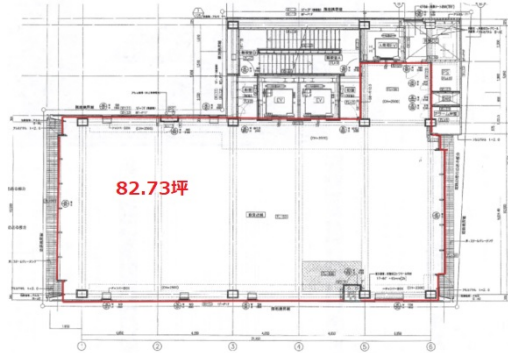

JEWEL BOX GINZA 8階82.73坪

東京都中央区銀座8-9-15

物件MAP

賃貸条件	
坪数	82.73坪
階数	8階
入居可能日	
ビル情報	
所在地	東京都中央区銀座8-9-15
最寄り駅	JR山手線 新橋駅 徒歩3分 JR京浜東北線 新橋駅 徒歩3分 東京メトロ銀座線 銀座駅 徒歩5分 東京メトロ日比谷線 東銀座駅 徒歩8分
エリア	銀座エリア
竣工	2008年3月
耐震	新耐震基準
階数	地上12階 地下1階
用途	店舗
構造	S造、一部SRC造
設備情報	
エレベーター	3基
空調	
OAフロア	その他
基準階天井高	
光ファイバー	無し
トイレ	
セキュリティ	有り
駐車場	無し

事務所移転の簡単検索サイト

Quick Service

クイックサービス

JEWEL BOX GINZA 8階82.73坪 東京都中央区銀座8-9-15

銀座エリア (ビルID: 0024519) の賃貸オフィス

貸事務所・レンタルオフィス・オフィス移転ならQuickService

物件詳細はこちらから

0120-55-2620