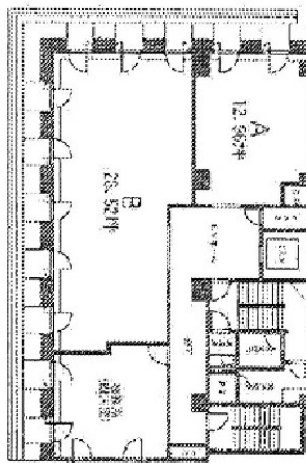

# 第7セントラルビル 8階12.95坪

東京都中央区銀座8-8-1

## 物件MAP

賃貸条件	
坪数	12.95坪
階数	8階 (A)
入居可能日	

ビル情報	
所在地	東京都中央区銀座8-8-1
最寄り駅	JR山手線 新橋駅 徒歩5分 JR京浜東北線 新橋駅 徒歩5分 東京メトロ銀座線 新橋駅 徒歩5分 都営浅草線 新橋駅 徒歩5分 東京メトロ銀座線 銀座駅 徒歩6分

エリア	銀座エリア
竣工	1986年2月
耐震	新耐震基準
階数	地上9階 地下1階
用途	事務所/店舗
構造	SRC造