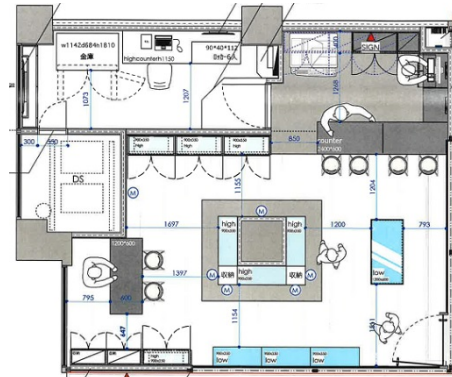

# 銀座ナイン2号館 1階13.8坪

東京都中央区銀座8-7

## 物件MAP

賃貸条件	
月額賃料	648,600円 (税別)
坪数	13.8坪
坪単価	47,000円 (税別)
共益費	賃料に含む
礼金	無し
敷金 (保証金)	15ヶ月
階数	1階 (16)
入居可能日	

ビル情報	
所在地	東京都中央区銀座8-7
最寄り駅	JR山手線 新橋駅 徒歩5分 JR京浜東北線 新橋駅 徒歩5分 東京メトロ銀座線 新橋駅 徒歩5分 都営浅草線 新橋駅 徒歩5分
エリア	銀座エリア
竣工	要確認
耐震	旧耐震基準
階数	地上2階
用途	事務所
構造	S造