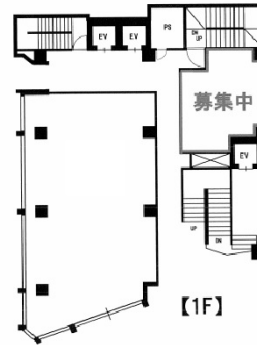

SVAX銀座ビル 1階13.3坪

東京都中央区銀座8-5-15

物件MAP

賃貸条件	
坪数	13.3坪
階数	1階 (B)
入居可能日	
ビル情報	
所在地	東京都中央区銀座8-5-15
最寄り駅	JR山手線 新橋駅 徒歩2分 東京メトロ銀座線 新橋駅 徒歩2分 都営浅草線 新橋駅 徒歩2分 東京メトロ銀座線 銀座駅 徒歩7分
エリア	銀座エリア
竣工	1970年6月
耐震	旧耐震基準
階数	地上8階 地下2階
用途	店舗
構造	SRC造
設備情報	
エレベーター	2基
空調	個別空調
OAフロア	その他
基準階天井高	
光ファイバー	無し
トイレ	調査中
セキュリティ	無し
駐車場	無し