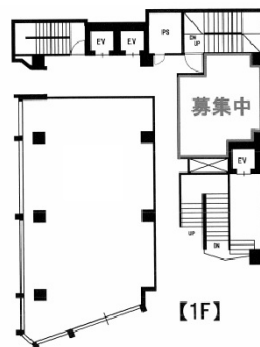

# SVAX銀座ビル 1階13.3坪

東京都中央区銀座8-5-15

## 物件MAP

賃貸条件	
坪数	13.3坪
階数	1階 (B)
入居可能日	
ビル情報	
所在地	東京都中央区銀座8-5-15
最寄り駅	JR山手線 新橋駅 徒歩2分 東京メトロ銀座線 新橋駅 徒歩2分 都営浅草線 新橋駅 徒歩2分 東京メトロ銀座線 銀座駅 徒歩7分
エリア	銀座エリア
竣工	1970年6月
耐震	旧耐震基準
階数	地上8階 地下2階
用途	店舗
構造	SRC造
設備情報	
エレベーター	2基
空調	個別空調
OAフロア	その他
基準階天井高	
光ファイバー	無し
トイレ	調査中
セキュリティ	無し
駐車場	無し