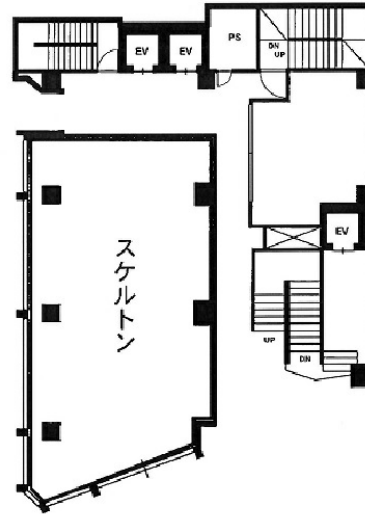

SVAX銀座ビル 1階51.87坪

東京都中央区銀座8-5-15

物件MAP

賃貸条件	
坪数	51.87坪
階数	1階 (A)
入居可能日	
ビル情報	
所在地	東京都中央区銀座8-5-15
最寄り駅	JR山手線 新橋駅 徒歩2分 東京メトロ銀座線 新橋駅 徒歩2分 都営浅草線 新橋駅 徒歩2分 東京メトロ銀座線 銀座駅 徒歩7分
エリア	銀座エリア
竣工	1970年6月
耐震	旧耐震基準
階数	地上8階 地下2階
用途	店舗
構造	SRC造
設備情報	
エレベーター	2基
空調	個別空調
OAフロア	その他
基準階天井高	
光ファイバー	無し
トイレ	調査中
セキュリティ	無し
駐車場	無し