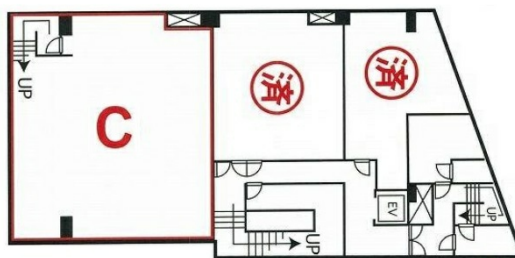

和恒ビル 1階54.06坪

東京都中央区銀座8-3-11

物件MAP

賃貸条件	
月額賃料	4,324,800円（税別）
坪数	54.06坪
坪単価	80,000円（税別）
共益費	243,270円
礼金	2ヶ月
敷金（保証金）	相談
階数	1階
入居可能日	即日

ビル情報	
所在地	東京都中央区銀座8-3-11
最寄り駅	JR山手線 新橋駅 徒歩2分 東京メトロ銀座線 銀座駅 徒歩7分
エリア	銀座エリア
竣工	1970年6月
耐震	旧耐震基準
階数	地上10階 地下1階
用途	店舗/その他
構造	S造

設備情報	
エレベーター	1基
空調	個別空調
OAフロア	その他
基準階天井高	
光ファイバー	無し
トイレ	男女共用・室内
セキュリティ	無し
駐車場	無し