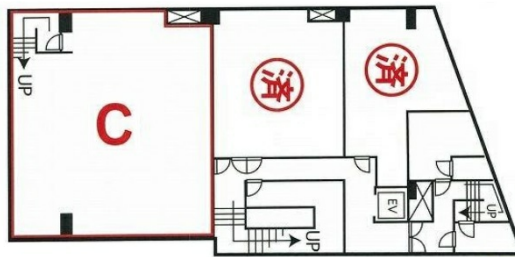

# 和恒ビル 1階54.06坪

東京都中央区銀座8-3-11

## 物件MAP

賃貸条件	
月額賃料	4,324,800円（税別）
坪数	54.06坪
坪単価	80,000円（税別）
共益費	243,270円
礼金	2ヶ月
敷金（保証金）	相談
階数	1階
入居可能日	即日

ビル情報	
所在地	東京都中央区銀座8-3-11
最寄り駅	JR山手線 新橋駅 徒歩2分 東京メトロ銀座線 銀座駅 徒歩7分
エリア	銀座エリア
竣工	1970年6月
耐震	旧耐震基準
階数	地上10階 地下1階
用途	店舗/その他
構造	S造

設備情報	
エレベーター	1基
空調	個別空調
OAフロア	その他
基準階天井高	
光ファイバー	無し
トイレ	男女共用・室内
セキュリティ	無し
駐車場	無し

事務所移転の簡単検索サイト

Quick Service

クイックサービス

和恒ビル 1階54.06坪 東京都中央区銀座8-3-11

銀座エリア（ビルID：0024475）の賃貸オフィス

貸事務所・レンタルオフィス・オフィス移転ならQuickService