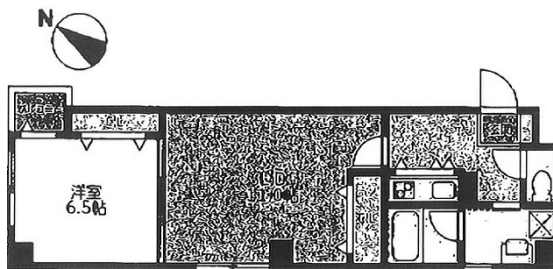

# CRYSTAL SQUARE GINZA-2 5階14.15坪

東京都中央区銀座8-15-5

## 物件MAP

賃貸条件	
坪数	14.15坪
階数	5階 (502)
入居可能日	即日
ビル情報	
所在地	東京都中央区銀座8-15-5
最寄り駅	都営大江戸線 汐留駅 徒歩4分 JR山手線 新橋駅 徒歩5分 東京メトロ日比谷線 東銀座駅 徒歩7分
エリア	銀座エリア
竣工	2011年4月
耐震	新耐震基準
階数	地上5階 地上1階
用途	事務所
構造	S造
設備情報	
エレベーター	1基
空調	個別空調
OAフロア	その他
基準階天井高	
光ファイバー	無し
トイレ	男女共用・室内
セキュリティ	無し
駐車場	無し