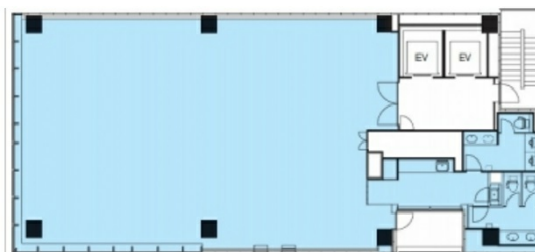

PMO銀座八丁目 2階69.84坪

東京都中央区銀座8-12-8

物件MAP

賃貸条件	
月額賃料	相談
坪数	69.84坪
坪単価	相談
共益費	相談
礼金	無し
敷金（保証金）	相談
階数	2階（申込有）
入居可能日	即日

ビル情報	
所在地	東京都中央区銀座8-12-8
最寄り駅	都営大江戸線 汐留駅 徒歩4分 東京メトロ銀座線 新橋駅 徒歩5分 JR山手線 新橋駅 徒歩6分 東京メトロ日比谷線 東銀座駅 徒歩6分 東京メトロ銀座線 銀座駅 徒歩7分
エリア	銀座エリア
竣工	2014年4月
耐震	新耐震基準
階数	地上10階 地下1階
用途	事務所
構造	S造、一部SRC造

設備情報	
エレベーター	2基
空調	個別空調
OAフロア	OAフロア
基準階天井高	2,700mm
光ファイバー	有り
トイレ	男女別・室外
セキュリティ	有り
駐車場	無し