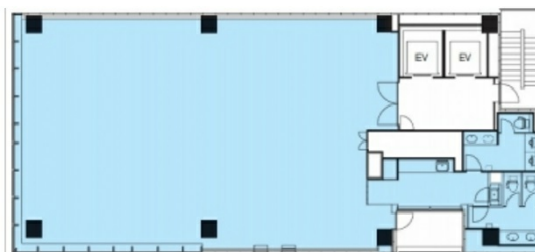

PMO銀座八丁目 2階69.84坪

東京都中央区銀座8-12-8

物件MAP

賃貸条件	
月額賃料	相談
坪数	69.84坪
坪単価	相談
共益費	相談
礼金	無し
敷金（保証金）	相談
階数	2階（申込有）
入居可能日	即日

ビル情報	
所在地	東京都中央区銀座8-12-8
最寄り駅	都営大江戸線 汐留駅 徒歩4分 東京メトロ銀座線 新橋駅 徒歩5分 JR山手線 新橋駅 徒歩6分 東京メトロ日比谷線 東銀座駅 徒歩6分 東京メトロ銀座線 銀座駅 徒歩7分
エリア	銀座エリア
竣工	2014年4月
耐震	新耐震基準
階数	地上10階 地下1階
用途	事務所
構造	S造、一部SRC造

設備情報	
エレベーター	2基
空調	個別空調
OAフロア	OAフロア
基準階天井高	2,700mm
光ファイバー	有り
トイレ	男女別・室外
セキュリティ	有り
駐車場	無し

事務所移転の簡単検索サイト

Quick Service

クイックサービス

PMO銀座八丁目 2階69.84坪 東京都中央区銀座8-12-8

銀座エリア（ビルID：0024429）の賃貸オフィス

貸事務所・レンタルオフィス・オフィス移転ならQuickService