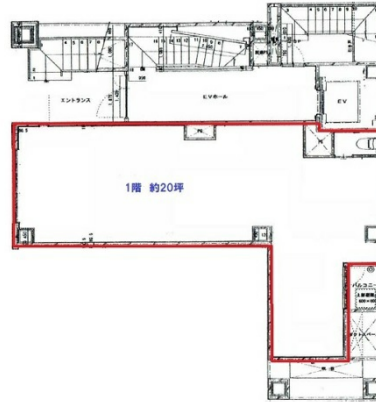

銀座ベルビューホテル 1階20坪

東京都中央区銀座6-4-14

物件MAP

賃貸条件	
月額賃料	1,060,000円 (税別)
坪数	20坪
坪単価	53,000円 (税別)
共益費	60,000円
礼金	無し
敷金 (保証金)	11ヶ月
階数	1階
入居可能日	即日

ビル情報	
所在地	東京都中央区銀座6-4-14
最寄り駅	東京メトロ丸ノ内線 銀座駅 徒歩3分 東京メトロ銀座線 銀座駅 徒歩5分 JR山手線 有楽町駅 徒歩6分
エリア	銀座エリア
竣工	2002年1月
耐震	新耐震基準
階数	地上9階 地下1階
用途	店舗
構造	SRC造

設備情報	
エレベーター	1基
空調	個別空調
OAフロア	
基準階天井高	
光ファイバー	無し
トイレ	男女共用・室内
セキュリティ	無し
駐車場	無し