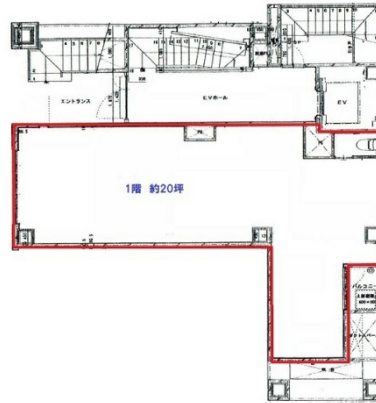

銀座ベルビューホテル 1階20坪

東京都中央区銀座6-4-14

物件MAP

賃貸条件	
月額賃料	1,060,000円（税別）
坪数	20坪
坪単価	53,000円（税別）
共益費	60,000円
礼金	無し
敷金（保証金）	11ヶ月
階数	1階
入居可能日	即日

ビル情報	
所在地	東京都中央区銀座6-4-14
最寄り駅	東京メトロ丸ノ内線 銀座駅 徒歩3分 東京メトロ銀座線 銀座駅 徒歩5分 JR山手線 有楽町駅 徒歩6分
エリア	銀座エリア
竣工	2002年1月
耐震	新耐震基準
階数	地上9階 地下1階
用途	店舗
構造	SRC造

設備情報	
エレベーター	1基
空調	個別空調
OAフロア	
基準階天井高	
光ファイバー	無し
トイレ	男女共用・室内
セキュリティ	無し
駐車場	無し

事務所移転の簡単検索サイト **銀座ベルビューホテル 1階20坪** 東京都中央区銀座6-4-14

銀座エリア（ビルID：0024255）の賃貸オフィス

貸事務所・レンタルオフィス・オフィス移転なら**QuickService**

物件詳細はこちらから