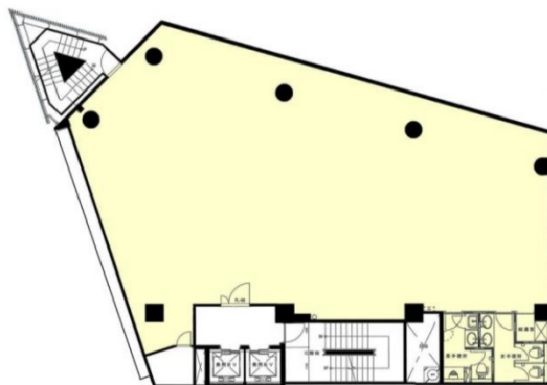

Daiwa銀座アネックス 6階73.95坪

東京都中央区銀座6-2-3

物件MAP

賃貸条件	
月額賃料	相談
坪数	73.95坪
坪単価	相談
共益費	221,850円
礼金	無し
敷金（保証金）	8ヶ月
階数	6階
入居可能日	即日

ビル情報	
所在地	東京都中央区銀座6-2-3
最寄り駅	東京メトロ銀座線 銀座駅 徒歩3分 東京メトロ丸ノ内線 銀座駅 徒歩3分 東京メトロ日比谷線 銀座駅 徒歩3分 東京メトロ有楽町線 有楽町駅 徒歩5分 JR山手線 有楽町駅 徒歩5分
エリア	銀座エリア
竣工	1972年1月
耐震	耐震補強済
階数	地上8階 地下3階
用途	事務所/店舗
構造	SRC造、一部S造

設備情報	
エレベーター	2基
空調	個別空調
OAフロア	OAフロア
基準階天井高	2,320mm
光ファイバー	有り
トイレ	男女別・室外
セキュリティ	有り
駐車場	有り