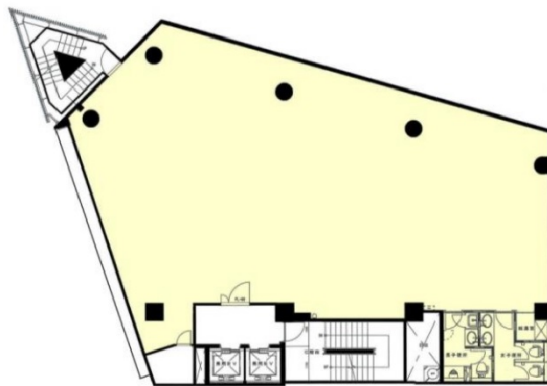

Daiwa銀座アネックス 6階73.95坪

東京都中央区銀座6-2-3

物件MAP

賃貸条件	
月額賃料	相談
坪数	73.95坪
坪単価	相談
共益費	221,850円
礼金	無し
敷金（保証金）	8ヶ月
階数	6階
入居可能日	即日

ビル情報	
所在地	東京都中央区銀座6-2-3
最寄り駅	東京メトロ銀座線 銀座駅 徒歩3分 東京メトロ丸ノ内線 銀座駅 徒歩3分 東京メトロ日比谷線 銀座駅 徒歩3分 東京メトロ有楽町線 有楽町駅 徒歩5分 JR山手線 有楽町駅 徒歩5分
エリア	銀座エリア
竣工	1972年1月
耐震	耐震補強済
階数	地上8階 地下3階
用途	事務所/店舗
構造	SRC造、一部S造

設備情報	
エレベーター	2基
空調	個別空調
OAフロア	OAフロア
基準階天井高	2,320mm
光ファイバー	有り
トイレ	男女別・室外
セキュリティ	有り
駐車場	有り

事務所移転の簡単検索サイト

Quick Service

クイックサービス

Daiwa銀座アネックス 6階73.95坪 東京都中央区銀座6-2-3

銀座エリア（ビルID：0024241）の賃貸オフィス

貸事務所・レンタルオフィス・オフィス移転なら**QuickService**