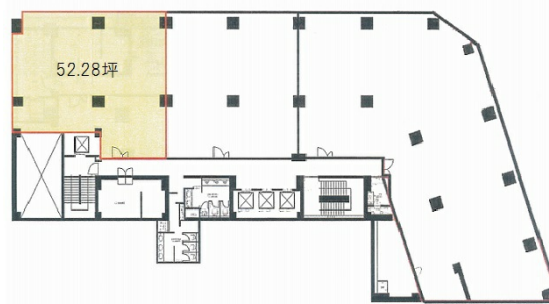

## 物件MAP

賃貸条件	
坪数	52.28坪
階数	8階 (A)
入居可能日	
ビル情報	
所在地	東京都中央区銀座6-2-1
最寄り駅	東京メトロ銀座線 銀座駅 徒歩4分 東京メトロ日比谷線 日比谷駅 徒歩5分 JR山手線 有楽町駅 徒歩7分 都営三田線 内幸町駅 徒歩7分
エリア	銀座エリア
竣工	1963年7月
耐震	耐震補強済
階数	地上12階 地下3階
用途	事務所
構造	SRC造
設備情報	
エレベーター	3基
空調	個別空調
OAフロア	
基準階天井高	2,500mm
光ファイバー	有り
トイレ	男女別・室外
セキュリティ	有り
駐車場	有り