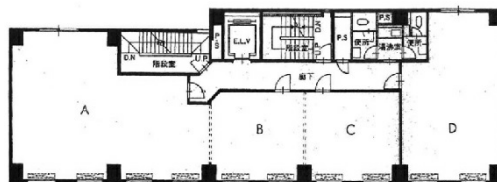

いちご銀座612ビル 3階8.52坪

東京都中央区銀座6-12-15

物件MAP

賃貸条件	
坪数	8.52坪
階数	3階 (B)
入居可能日	即日
ビル情報	
所在地	東京都中央区銀座6-12-15
最寄り駅	東京メトロ日比谷線 東銀座駅 徒歩3分 東京メトロ銀座線 銀座駅 徒歩3分 都営大江戸線 築地市場駅 徒歩7分 東京メトロ有楽町線 銀座一丁目駅 徒歩8分
エリア	銀座エリア
竣工	1982年3月
耐震	旧耐震基準
階数	地上7階 地下1階
用途	事務所
構造	SRC造
設備情報	
エレベーター	1基
空調	個別空調
OAフロア	その他
基準階天井高	
光ファイバー	無し
トイレ	男女別・室外
セキュリティ	無し
駐車場	無し