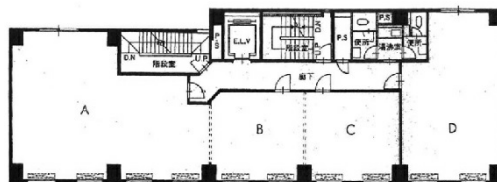

# いちご銀座612ビル 1階11.97坪

東京都中央区銀座6-12-15

## 物件MAP

賃貸条件	
坪数	11.97坪
階数	1階
入居可能日	
ビル情報	
所在地	東京都中央区銀座6-12-15
最寄り駅	東京メトロ日比谷線 東銀座駅 徒歩3分 東京メトロ銀座線 銀座駅 徒歩3分 都営大江戸線 築地市場駅 徒歩7分 東京メトロ有楽町線 銀座一丁目駅 徒歩8分
エリア	銀座エリア
竣工	1982年3月
耐震	旧耐震基準
階数	地上7階 地下1階
用途	店舗
構造	SRC造
設備情報	
エレベーター	1基
空調	個別空調
OAフロア	その他
基準階天井高	
光ファイバー	無し
トイレ	男女別・室外
セキュリティ	無し
駐車場	無し