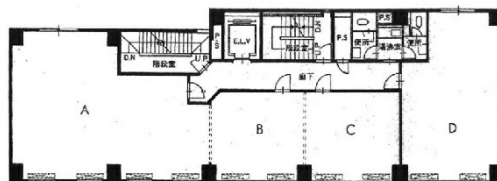

# いちご銀座612ビル 1階11.97坪

東京都中央区銀座6-12-15

## 物件MAP

賃貸条件	
坪数	11.97坪
階数	1階
入居可能日	
ビル情報	
所在地	東京都中央区銀座6-12-15
最寄り駅	東京メトロ日比谷線 東銀座駅 徒歩3分 東京メトロ銀座線 銀座駅 徒歩3分 都営大江戸線 築地市場駅 徒歩7分 東京メトロ有楽町線 銀座一丁目駅 徒歩8分
エリア	銀座エリア
竣工	1982年3月
耐震	旧耐震基準
階数	地上7階 地下1階
用途	店舗
構造	SRC造
設備情報	
エレベーター	1基
空調	個別空調
OAフロア	その他
基準階天井高	
光ファイバー	無し
トイレ	男女別・室外
セキュリティ	無し
駐車場	無し