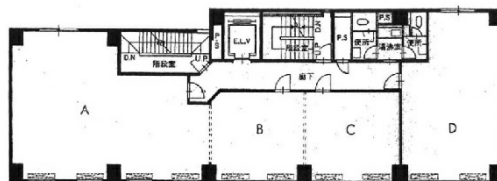

# いちご銀座612ビル 4階8.14坪

東京都中央区銀座6-12-15

## 物件MAP

賃貸条件	
坪数	8.14坪
階数	4階 (C)
入居可能日	即日
ビル情報	
所在地	東京都中央区銀座6-12-15
最寄り駅	東京メトロ日比谷線 東銀座駅 徒歩3分 東京メトロ銀座線 銀座駅 徒歩3分 都営大江戸線 築地市場駅 徒歩7分 東京メトロ有楽町線 銀座一丁目駅 徒歩8分
エリア	銀座エリア
竣工	1982年3月
耐震	旧耐震基準
階数	地上7階 地下1階
用途	事務所
構造	SRC造
設備情報	
エレベーター	1基
空調	個別空調
OAフロア	その他
基準階天井高	
光ファイバー	無し
トイレ	男女別・室外
セキュリティ	無し
駐車場	無し