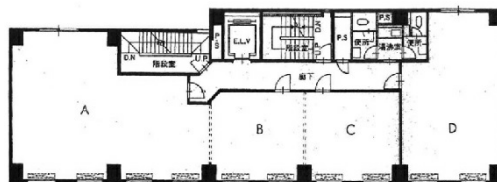

いちご銀座612ビル 4階8.14坪

東京都中央区銀座6-12-15

物件MAP

賃貸条件	
坪数	8.14坪
階数	4階 (C)
入居可能日	即日

ビル情報	
所在地	東京都中央区銀座6-12-15
最寄り駅	東京メトロ日比谷線 東銀座駅 徒歩3分 東京メトロ銀座線 銀座駅 徒歩3分 都営大江戸線 築地市場駅 徒歩7分 東京メトロ有楽町線 銀座一丁目駅 徒歩8分
エリア	銀座エリア
竣工	1982年3月
耐震	旧耐震基準
階数	地上7階 地下1階
用途	事務所
構造	SRC造

設備情報	
エレベーター	1基
空調	個別空調
OAフロア	その他
基準階天井高	
光ファイバー	無し
トイレ	男女別・室外
セキュリティ	無し
駐車場	無し

事務所移転の簡単検索サイト

Quick Service

クイックサービス

いちご銀座612ビル 4階8.14坪 東京都中央区銀座6-12-15

銀座エリア (ビルID: 0024193) の賃貸オフィス

貸事務所・レンタルオフィス・オフィス移転なら**QuickService**