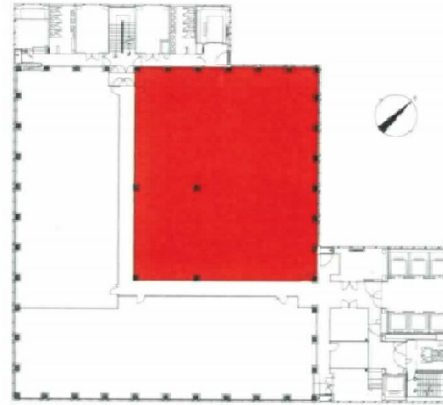

# 時事通信ビル 11階167.26坪

東京都中央区銀座5-15-8

## 物件MAP

賃貸条件	
坪数	167.26坪
階数	11階（申込有）
入居可能日	
ビル情報	
所在地	東京都中央区銀座5-15-8
最寄り駅	東京メトロ日比谷線 東銀座駅 徒歩1分 都営大江戸線 築地市場駅 徒歩4分 東京メトロ銀座線 銀座駅 徒歩7分 東京メトロ日比谷線 築地駅 徒歩7分 JR山手線 有楽町駅 徒歩12分
エリア	銀座エリア
竣工	2003年7月
耐震	新耐震基準
階数	地上14階 地下2階
用途	事務所
構造	S造
設備情報	
エレベーター	8基
空調	セントラル空調
OAフロア	
基準階天井高	3,000mm
光ファイバー	有り
トイレ	男女別・室外
セキュリティ	有り
駐車場	有り