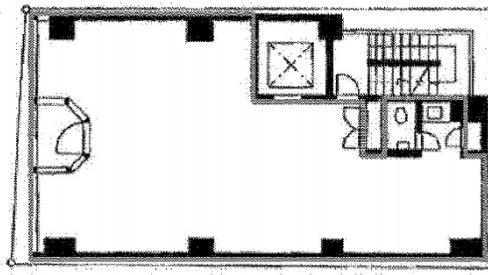

糸り円ビル 8階23坪

東京都中央区銀座4-6-10

物件MAP

賃貸条件	
月額賃料	805,000円（税別）
坪数	23坪
坪単価	35,000円（税別）
共益費	115,000円
礼金	無し
敷金（保証金）	12ヶ月
階数	8階
入居可能日	即日

ビル情報	
所在地	東京都中央区銀座4-6-10
最寄り駅	東京メトロ銀座線 銀座駅 徒歩1分 東京メトロ日比谷線 銀座駅 徒歩1分 東京メトロ日比谷線 東銀座駅 徒歩2分 都営浅草線 東銀座駅 徒歩2分 東京メトロ有楽町線 銀座一丁目駅 徒歩6分
エリア	銀座エリア
竣工	1992年1月
耐震	新耐震基準
階数	地上9階 地下1階
用途	事務所/店舗
構造	SRC造

設備情報	
エレベーター	1基
空調	個別空調
OAフロア	その他
基準階天井高	
光ファイバー	有り
トイレ	男女共用・室内
セキュリティ	有り
駐車場	無し