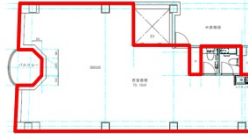

糸り円ビル 2階22坪

東京都中央区銀座4-6-10

物件MAP

賃貸条件	
月額賃料	1,430,000円（税別）
坪数	22坪
坪単価	65,000円（税別）
共益費	110,000円
礼金	無し
敷金（保証金）	12ヶ月
階数	2階
入居可能日	即日

ビル情報	
所在地	東京都中央区銀座4-6-10
最寄り駅	東京メトロ銀座線 銀座駅 徒歩1分 東京メトロ日比谷線 銀座駅 徒歩1分 東京メトロ日比谷線 東銀座駅 徒歩2分 都営浅草線 東銀座駅 徒歩2分 東京メトロ有楽町線 銀座一丁目駅 徒歩6分
エリア	銀座エリア
竣工	1992年1月
耐震	新耐震基準
階数	地上9階 地下1階
用途	事務所/店舗
構造	SRC造