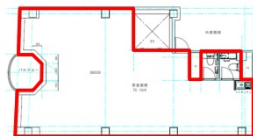

糸り円ビル 2階22坪

東京都中央区銀座4-6-10

物件MAP

賃貸条件	
月額賃料	1,430,000円（税別）
坪数	22坪
坪単価	65,000円（税別）
共益費	110,000円
礼金	無し
敷金（保証金）	12ヶ月
階数	2階
入居可能日	即日

ビル情報	
所在地	東京都中央区銀座4-6-10
最寄り駅	東京メトロ銀座線 銀座駅 徒歩1分 東京メトロ日比谷線 銀座駅 徒歩1分 東京メトロ日比谷線 東銀座駅 徒歩2分 都営浅草線 東銀座駅 徒歩2分 東京メトロ有楽町線 銀座一丁目駅 徒歩6分
エリア	銀座エリア
竣工	1992年1月
耐震	新耐震基準
階数	地上9階 地下1階
用途	事務所/店舗
構造	SRC造