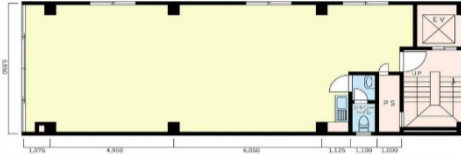

平田ビル 3階28.3坪

東京都中央区銀座4-14-6

物件MAP

賃貸条件	
月額賃料	311,300円 (税別)
坪数	28.3坪
坪単価	11,000円 (税別)
共益費	56,600円
礼金	2ヶ月
敷金 (保証金)	6ヶ月
階数	3階 (申込あり)
入居可能日	即日

ビル情報	
所在地	東京都中央区銀座4-14-6
最寄り駅	東京メトロ日比谷線 東銀座駅 徒歩2分 都営浅草線 東銀座駅 徒歩2分
エリア	銀座エリア
竣工	1973年3月
耐震	旧耐震基準
階数	地上7階
用途	事務所
構造	調査中