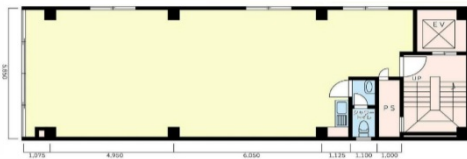

平田ビル 3階28.3坪

東京都中央区銀座4-14-6

物件MAP

賃貸条件	
月額賃料	311,300円 (税別)
坪数	28.3坪
坪単価	11,000円 (税別)
共益費	56,600円
礼金	2ヶ月
敷金 (保証金)	6ヶ月
階数	3階 (申込あり)
入居可能日	即日

ビル情報	
所在地	東京都中央区銀座4-14-6
最寄り駅	東京メトロ日比谷線 東銀座駅 徒歩2分 都営浅草線 東銀座駅 徒歩2分
エリア	銀座エリア
竣工	1973年3月
耐震	旧耐震基準
階数	地上7階
用途	事務所
構造	調査中

設備情報	
エレベーター	1基
空調	個別空調
OAフロア	その他
基準階天井高	
光ファイバー	無し
トイレ	男女共用・室内
セキュリティ	無し
駐車場	無し

事務所移転の簡単検索サイト

Quick Service

クイックサービス

平田ビル 3階28.3坪 東京都中央区銀座4-14-6

銀座エリア (ビルID: 0024080) の賃貸オフィス

貸事務所・レンタルオフィス・オフィス移転ならQuickService