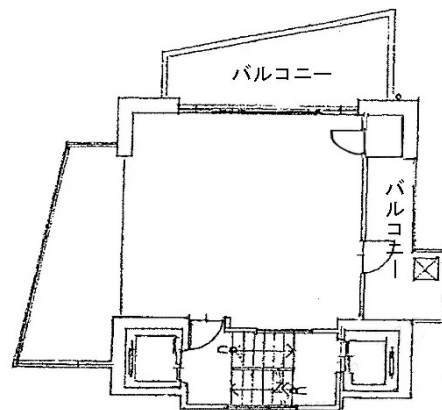

GMビル 10階14.55坪

東京都中央区銀座4-10-10

物件MAP

賃貸条件	
坪数	14.55坪
階数	10階
入居可能日	
ビル情報	
所在地	東京都中央区銀座4-10-10
最寄り駅	東京メトロ日比谷線 東銀座駅 徒歩1分 都営浅草線 東銀座駅 徒歩1分 東京メトロ丸ノ内線 銀座駅 徒歩6分 東京メトロ銀座線 銀座駅 徒歩6分
エリア	銀座エリア
竣工	1974年1月
耐震	旧耐震基準
階数	地上11階 地下2階
用途	事務所
構造	SRC造
設備情報	
エレベーター	2基
空調	個別空調
OAフロア	その他
基準階天井高	
光ファイバー	有り
トイレ	調査中
セキュリティ	有り
駐車場	無し

事務所移転の簡単検索サイト

GMビル 10階14.55坪 東京都中央区銀座4-10-10

銀座エリア (ビルID: 0024037) の賃貸オフィス

クイックサービス

貸事務所・レンタルオフィス・オフィス移転ならQuickService

物件詳細はこちらから

 0120-55-2620

【受付時間】平日9:30~18:30