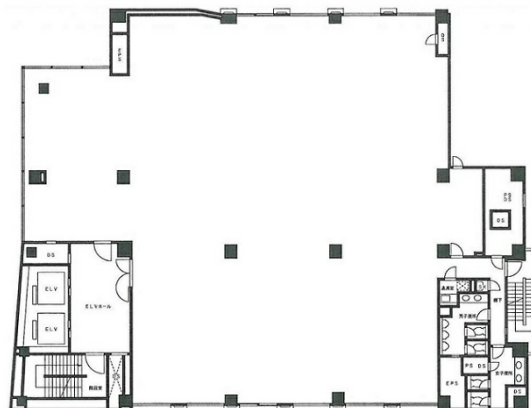

紙パルプ会館 9階70坪

東京都中央区銀座3-9-11

物件MAP

賃貸条件	
月額賃料	相談
坪数	70坪
坪単価	相談
共益費	賃料に含む
礼金	無し
敷金（保証金）	10ヶ月
階数	9階（A）
入居可能日	即日
ビル情報	
所在地	東京都中央区銀座3-9-11
最寄り駅	東京メトロ日比谷線 東銀座駅 徒歩1分 都営浅草線 東銀座駅 徒歩1分 東京メトロ銀座線 銀座駅 徒歩2分 東京メトロ有楽町線 銀座一丁目駅 徒歩3分 東京メトロ有楽町線 新富町駅 徒歩8分
エリア	銀座エリア
竣工	1993年9月
耐震	新耐震基準
階数	地上11階 地下3階
用途	事務所/店舗
構造	SRC造
設備情報	
エレベーター	3基
空調	個別空調
OAフロア	
基準階天井高	2,550mm
光ファイバー	有り
トイレ	男女別・室外
セキュリティ	有り
駐車場	有り