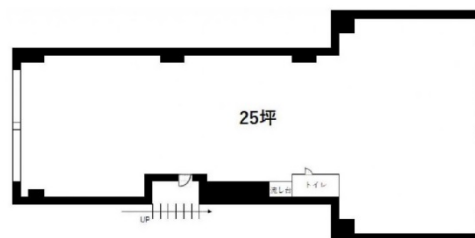

# 岩間ビル 2階25坪

東京都中央区銀座3-12-17

## 物件MAP

賃貸条件	
月額賃料	250,000円 (税別)
坪数	25坪
坪単価	10,000円 (税別)
共益費	賃料に含む
礼金	1ヶ月
敷金 (保証金)	6ヶ月
階数	2階
入居可能日	即日

ビル情報	
所在地	東京都中央区銀座3-12-17
最寄り駅	都営浅草線 東銀座駅 徒歩1分 東京メトロ日比谷線 東銀座駅 徒歩2分 東京メトロ銀座線 銀座駅 徒歩5分
エリア	銀座エリア
竣工	1962年1月
耐震	旧耐震基準
階数	地上6階
用途	事務所
構造	S造

設備情報	
エレベーター	
空調	個別空調
OAフロア	タイルカーペット
基準階天井高	2,260mm
光ファイバー	有り
トイレ	男女共用・室内
セキュリティ	無し
駐車場	無し