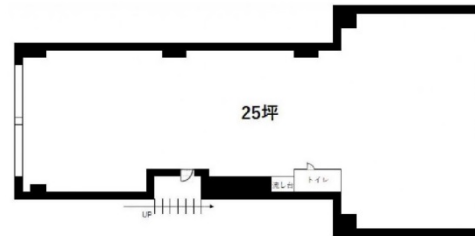

岩間ビル 2階25坪

東京都中央区銀座3-12-17

物件MAP

賃貸条件	
月額賃料	250,000円 (税別)
坪数	25坪
坪単価	10,000円 (税別)
共益費	賃料に含む
礼金	1ヶ月
敷金 (保証金)	6ヶ月
階数	2階
入居可能日	即日

ビル情報	
所在地	東京都中央区銀座3-12-17
最寄り駅	都営浅草線 東銀座駅 徒歩1分 東京メトロ日比谷線 東銀座駅 徒歩2分 東京メトロ銀座線 銀座駅 徒歩5分
エリア	銀座エリア
竣工	1962年1月
耐震	旧耐震基準
階数	地上6階
用途	事務所
構造	S造

設備情報	
エレベーター	
空調	個別空調
OAフロア	タイルカーペット
基準階天井高	2,260mm
光ファイバー	有り
トイレ	男女共用・室内
セキュリティ	無し
駐車場	無し

事務所移転の簡単検索サイト

Quick Service

クイックサービス

岩間ビル 2階25坪 東京都中央区銀座3-12-17

銀座エリア (ビルID: 0023962) の賃貸オフィス

貸事務所・レンタルオフィス・オフィス移転ならQuickService