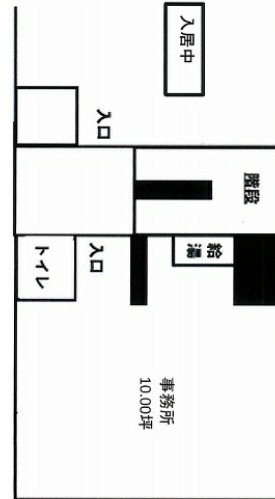

岩間ビル 5階13坪

東京都中央区銀座3-12-17

物件MAP

賃貸条件	
月額賃料	130,000円 (税別)
坪数	13坪
坪単価	10,000円 (税別)
共益費	賃料に含む
礼金	無し
敷金 (保証金)	6ヶ月
階数	5階
入居可能日	即日

ビル情報	
所在地	東京都中央区銀座3-12-17
最寄り駅	都営浅草線 東銀座駅 徒歩1分 東京メトロ日比谷線 東銀座駅 徒歩2分 東京メトロ銀座線 銀座駅 徒歩5分
エリア	銀座エリア
竣工	1962年1月
耐震	旧耐震基準
階数	地上6階
用途	事務所
構造	S造

設備情報	
エレベーター	
空調	個別空調
OAフロア	タイルカーペット
基準階天井高	2,260mm
光ファイバー	有り
トイレ	男女共用・室内
セキュリティ	無し
駐車場	無し