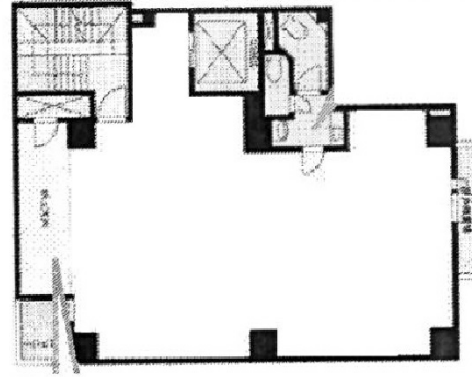

VORT銀座イースト 8階30.06坪

東京都中央区銀座3-11-16

物件MAP

賃貸条件	
坪数	30.06坪
階数	8階
入居可能日	
ビル情報	
所在地	東京都中央区銀座3-11-16
最寄り駅	都営浅草線 東銀座駅 徒歩1分 東京メトロ日比谷線 東銀座駅 徒歩3分 東京メトロ丸ノ内線 銀座駅 徒歩4分
エリア	銀座エリア
竣工	2008年4月
耐震	新耐震基準
階数	地上10階 地下1階
用途	事務所
構造	RC造
設備情報	
エレベーター	1基
空調	個別空調
OAフロア	OAフロア
基準階天井高	2,500mm
光ファイバー	有り
トイレ	男女別・室外
セキュリティ	有り
駐車場	無し