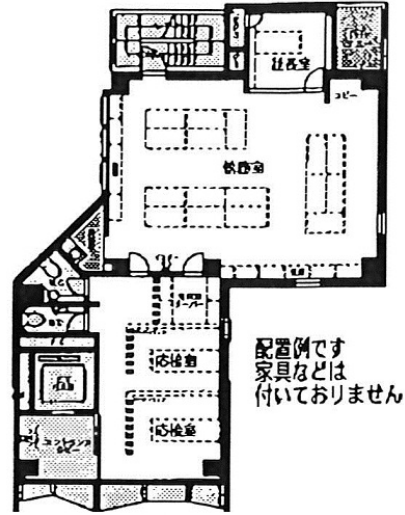

DEAR GINZA 5階39.82坪

東京都中央区銀座1-6-8

物件MAP

賃貸条件	
坪数	39.82坪
階数	5階
入居可能日	
ビル情報	
所在地	東京都中央区銀座1-6-8
最寄り駅	東京メトロ有楽町線 銀座一丁目駅 徒歩1分 東京メトロ銀座線 京橋駅 徒歩3分 東京メトロ銀座線 銀座駅 徒歩5分 JR山手線 有楽町駅 徒歩5分
エリア	銀座エリア
竣工	2013年2月
耐震	新耐震基準
階数	地上9階
用途	事務所/店舗
構造	S造
設備情報	
エレベーター	1基
空調	個別空調
OAフロア	OAフロア
基準階天井高	2,900mm
光ファイバー	有り
トイレ	男女別・室内
セキュリティ	有り
駐車場	無し