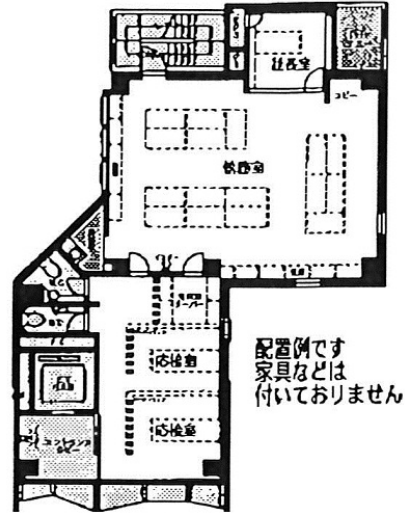

DEAR GINZA 4階39.82坪

東京都中央区銀座1-6-8

物件MAP

賃貸条件	
坪数	39.82坪
階数	4階
入居可能日	
ビル情報	
所在地	東京都中央区銀座1-6-8
最寄り駅	東京メトロ有楽町線 銀座一丁目駅 徒歩1分 東京メトロ銀座線 京橋駅 徒歩3分 東京メトロ銀座線 銀座駅 徒歩5分 JR山手線 有楽町駅 徒歩5分
エリア	銀座エリア
竣工	2013年2月
耐震	新耐震基準
階数	地上9階
用途	事務所/店舗
構造	S造
設備情報	
エレベーター	1基
空調	個別空調
OAフロア	OAフロア
基準階天井高	2,900mm
光ファイバー	有り
トイレ	男女別・室内
セキュリティ	有り
駐車場	無し