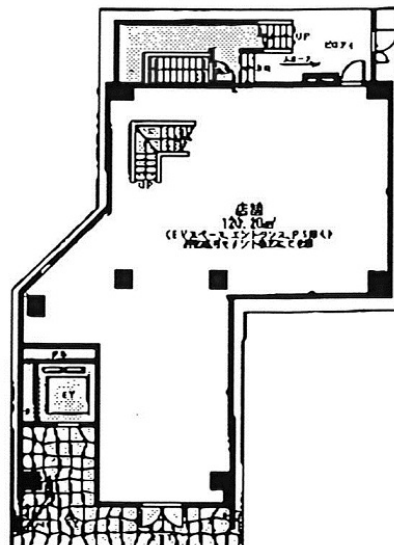

DEAR GINZA 1階36.36坪

東京都中央区銀座1-6-8

物件MAP

賃貸条件	
坪数	36.36坪
階数	1階
入居可能日	
ビル情報	
所在地	東京都中央区銀座1-6-8
最寄り駅	東京メトロ有楽町線 銀座一丁目駅 徒歩1分 東京メトロ銀座線 京橋駅 徒歩3分 東京メトロ銀座線 銀座駅 徒歩5分 JR山手線 有楽町駅 徒歩5分
エリア	銀座エリア
竣工	2013年2月
耐震	新耐震基準
階数	地上9階
用途	店舗
構造	S造
設備情報	
エレベーター	1基
空調	個別空調
OAフロア	OAフロア
基準階天井高	2,900mm
光ファイバー	有り
トイレ	男女別・室内
セキュリティ	有り
駐車場	無し