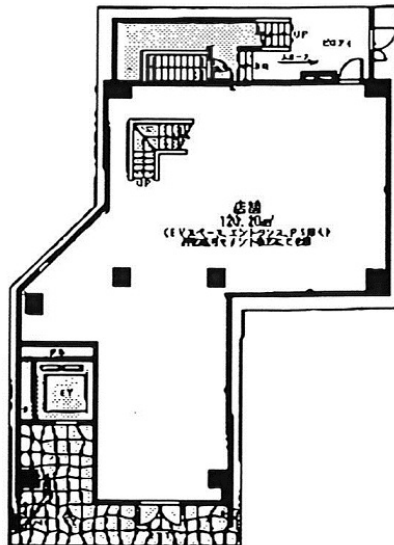

DEAR GINZA 1階36.36坪

東京都中央区銀座1-6-8

物件MAP

賃貸条件	
坪数	36.36坪
階数	1階
入居可能日	
ビル情報	
所在地	東京都中央区銀座1-6-8
最寄り駅	東京メトロ有楽町線 銀座一丁目駅 徒歩1分 東京メトロ銀座線 京橋駅 徒歩3分 東京メトロ銀座線 銀座駅 徒歩5分 JR山手線 有楽町駅 徒歩5分
エリア	銀座エリア
竣工	2013年2月
耐震	新耐震基準
階数	地上9階
用途	店舗
構造	S造
設備情報	
エレベーター	1基
空調	個別空調
OAフロア	OAフロア
基準階天井高	2,900mm
光ファイバー	有り
トイレ	男女別・室内
セキュリティ	有り
駐車場	無し

事務所移転の簡単検索サイト

Quick Service

クイックサービス

DEAR GINZA 1階36.36坪 東京都中央区銀座1-6-8

銀座エリア (ビルID: 0023785) の賃貸オフィス

貸事務所・レンタルオフィス・オフィス移転ならQuickService

物件詳細はこちらから

0120-55-2620