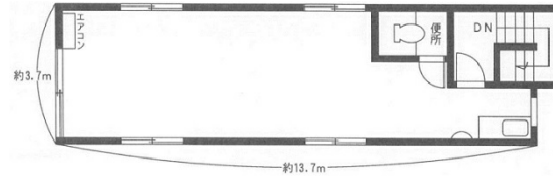

マドリガル銀座 5階13.3坪

東京都中央区銀座1-22-12

物件MAP

賃貸条件	
坪数	13.3坪
階数	5階
入居可能日	
ビル情報	
所在地	東京都中央区銀座1-22-12
最寄り駅	東京メトロ有楽町線 新富町駅 徒歩4分 都営浅草線 宝町駅 徒歩5分 東京メトロ有楽町線 銀座一丁目駅 徒歩6分 東京メトロ日比谷線 東銀座駅 徒歩6分
エリア	銀座エリア
竣工	1975年1月
耐震	旧耐震基準
階数	地上5階
用途	事務所/店舗
構造	S造
設備情報	
エレベーター	1基
空調	個別空調
OAフロア	その他
基準階天井高	2,600mm
光ファイバー	無し
トイレ	男女共用・室内
セキュリティ	無し
駐車場	無し