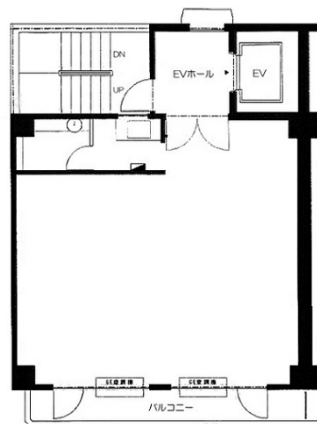

# 前田山陽ビル 6階14.24坪

東京都中央区銀座1-20-15

## 物件MAP

賃貸条件	
月額賃料	242,080円（税別）
坪数	14.24坪
坪単価	17,000円（税別）
共益費	賃料に含む
礼金	無し
敷金（保証金）	10ヶ月
階数	6階
入居可能日	即日

ビル情報	
所在地	東京都中央区銀座1-20-15
最寄り駅	東京メトロ有楽町線 銀座一丁目駅 徒歩5分 都営浅草線 宝町駅 徒歩5分 東京メトロ有楽町線 新富町駅 徒歩6分 東京メトロ日比谷線 東銀座駅 徒歩6分
エリア	銀座エリア
竣工	1981年1月
耐震	旧耐震基準
階数	地上11階
用途	事務所
構造	SRC造