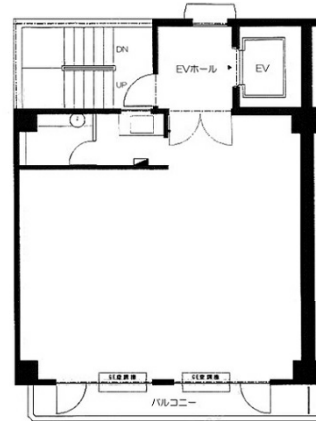

前田山陽ビル 8階14.24坪

東京都中央区銀座1-20-15

物件MAP

賃貸条件	
月額賃料	242,080円（税別）
坪数	14.24坪
坪単価	17,000円（税別）
共益費	賃料に含む
礼金	無し
敷金（保証金）	10ヶ月
階数	8階
入居可能日	即日

ビル情報	
所在地	東京都中央区銀座1-20-15
最寄り駅	東京メトロ有楽町線 銀座一丁目駅 徒歩5分 都営浅草線 宝町駅 徒歩5分 東京メトロ有楽町線 新富町駅 徒歩6分 東京メトロ日比谷線 東銀座駅 徒歩6分
エリア	銀座エリア
竣工	1981年1月
耐震	旧耐震基準
階数	地上11階
用途	事務所
構造	SRC造

設備情報	
エレベーター	1基
空調	個別空調
OAフロア	その他
基準階天井高	
光ファイバー	有り
トイレ	男女共用・室内
セキュリティ	無し
駐車場	無し