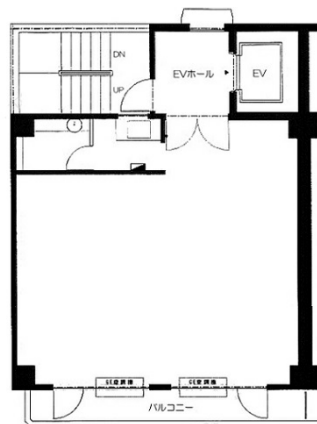

# 前田山陽ビル 8階14.24坪

東京都中央区銀座1-20-15

## 物件MAP

賃貸条件	
月額賃料	242,080円（税別）
坪数	14.24坪
坪単価	17,000円（税別）
共益費	賃料に含む
礼金	無し
敷金（保証金）	10ヶ月
階数	8階
入居可能日	即日

ビル情報	
所在地	東京都中央区銀座1-20-15
最寄り駅	東京メトロ有楽町線 銀座一丁目駅 徒歩5分 都営浅草線 宝町駅 徒歩5分 東京メトロ有楽町線 新富町駅 徒歩6分 東京メトロ日比谷線 東銀座駅 徒歩6分
エリア	銀座エリア
竣工	1981年1月
耐震	旧耐震基準
階数	地上11階
用途	事務所
構造	SRC造