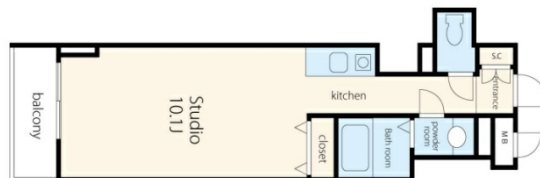

VORT銀座residence 2階9.28坪

東京都中央区銀座1-15-13

物件MAP

賃貸条件	
坪数	9.28坪
階数	2階 (201)
入居可能日	
ビル情報	
所在地	東京都中央区銀座1-15-13
最寄り駅	東京メトロ有楽町線 銀座一丁目駅 徒歩2分 都営浅草線 宝町駅 徒歩3分 東京メトロ銀座線 京橋駅 徒歩4分 東京メトロ銀座線 銀座駅 徒歩6分
エリア	銀座エリア
竣工	2006年3月
耐震	新耐震基準
階数	地上13階 地下1階
用途	その他
構造	RC造
設備情報	
エレベーター	1基
空調	個別空調
OAフロア	その他
基準階天井高	
光ファイバー	有り
トイレ	男女共用・室内
セキュリティ	有り
駐車場	有り