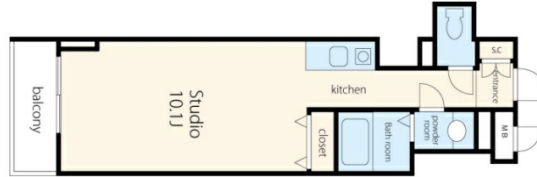

VORT銀座residence 2階9.28坪

東京都中央区銀座1-15-13

物件MAP

賃貸条件	
坪数	9.28坪
階数	2階 (201)
入居可能日	
ビル情報	
所在地	東京都中央区銀座1-15-13
最寄り駅	東京メトロ有楽町線 銀座一丁目駅 徒歩2分 都営浅草線 宝町駅 徒歩3分 東京メトロ銀座線 京橋駅 徒歩4分 東京メトロ銀座線 銀座駅 徒歩6分
エリア	銀座エリア
竣工	2006年3月
耐震	新耐震基準
階数	地上13階 地下1階
用途	その他
構造	RC造
設備情報	
エレベーター	1基
空調	個別空調
OAフロア	その他
基準階天井高	
光ファイバー	有り
トイレ	男女共用・室内
セキュリティ	有り
駐車場	有り