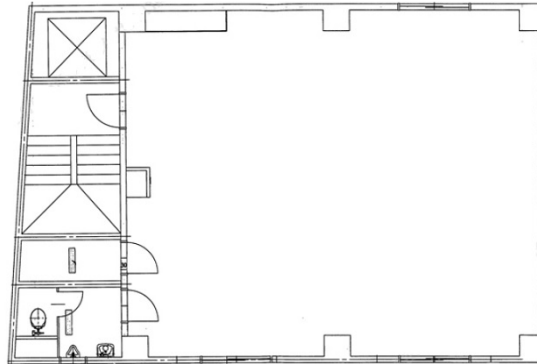

ウエルビル 6階28.72坪

東京都中央区銀座1-13-8

物件MAP

賃貸条件	
月額賃料	488,240円 (税別)
坪数	28.72坪
坪単価	17,000円 (税別)
共益費	86,160円
礼金	無し
敷金 (保証金)	10ヶ月
階数	6階 (601)
入居可能日	即日

ビル情報	
所在地	東京都中央区銀座1-13-8
最寄り駅	東京メトロ有楽町線 銀座一丁目駅 徒歩2分 都営浅草線 東銀座駅 徒歩4分 東京メトロ銀座線 銀座駅 徒歩6分
エリア	銀座エリア
竣工	1973年1月
耐震	旧耐震基準
階数	地上8階 地下1階
用途	事務所
構造	S造